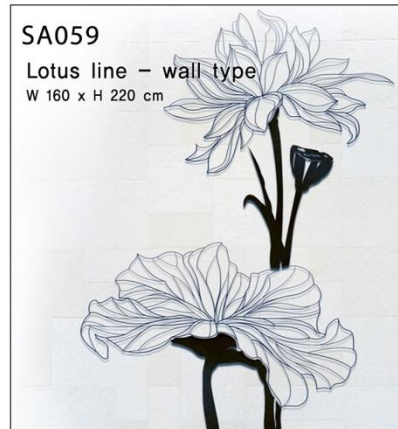

SA057

Lantana gold I-2
W 95 x H 150 cm

SA058

Breeze

W 180 x H 70 cm

SA059

Lotus line – wall type

W 160 x H 220 cm