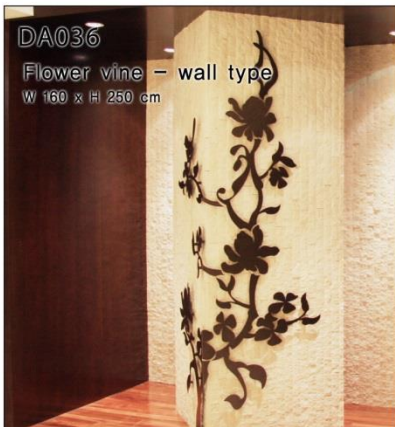

W 700 x H 140 cm

DA033

Iris partition

W 120 x H 240 cm

DA034

Petal partition

W 100 x H 200 cm

DA035

Magnolia tree – wall type II

W 210 x H 220 cm

DA036

Flower vine – wall type

W 160 x H 250 cm

DA041

Waltz II

W 240 x H 80 cm

DA043

Bloom I

W 65 x H 150 cm

DA044

Tulip

W 60 x H 150 cm

DA045

Narcissus I