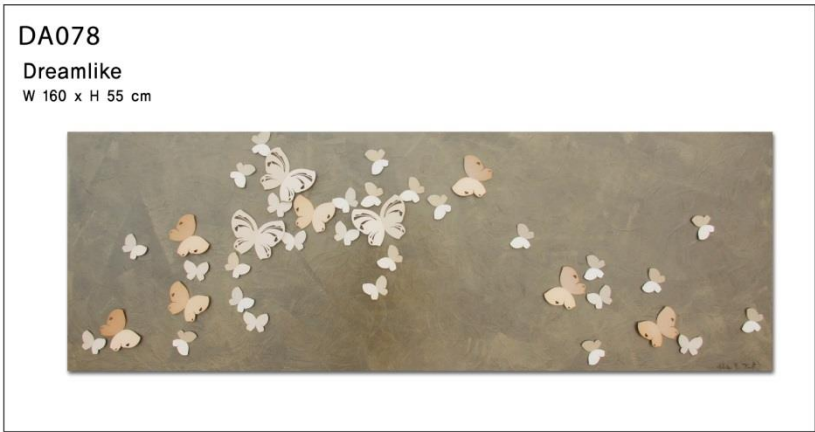

Petal – wall type I

W 250 x H 120 cm

DA070

Petal – wall type III

W 510 x H 80 cm

DA071

Traum tree – wall type I

W 320 x H 210 cm

DA072

Alluring scent I

W 90 x H 60 cm

DA073

Rose vine II

W 150 x H 50 cm

DA074

Bellflower

W 90 x H 60 cm

DA083

Memory I-2
W 50 x H 156 cm

DA084

Herb III
W 150 x H 50 cm

DA085

Emerge II
W 140 x H 40 cm

DA086