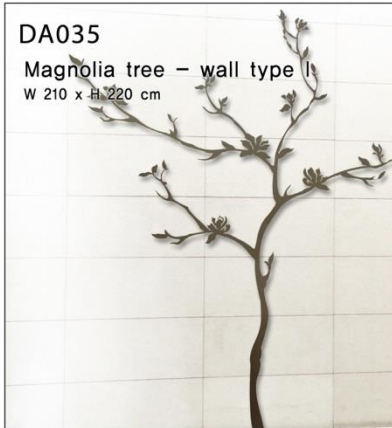

W 700 x H 140 cm

DA033

Iris partition

W 120 x H 240 cm

DA034

Petal partition

W 100 x H 200 cm

DA035

Magnolia tree – wall type II

W 210 x H 220 cm

DA036

Flower vine – wall type

W 160 x H 250 cm

DA041

Waltz II

W 240 x H 80 cm