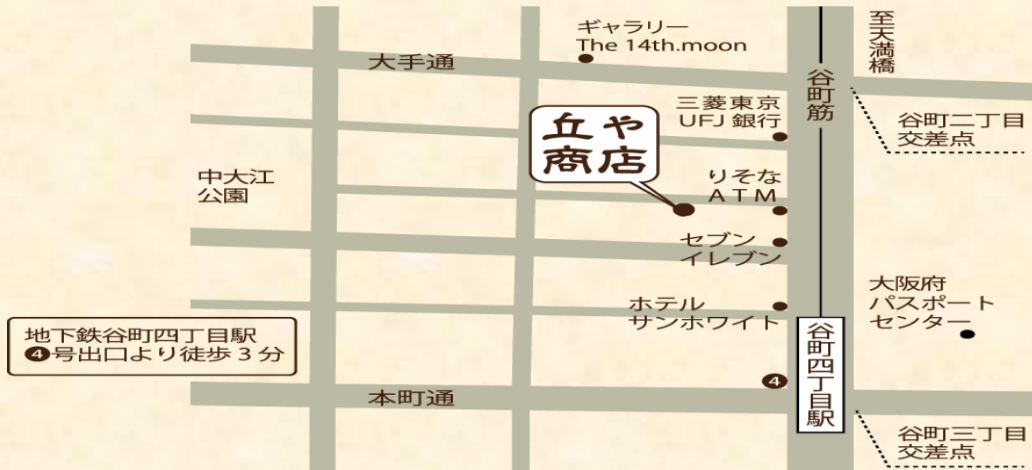

## ■店舗情報

〒540-0023

住所：大阪市中央区北新町2-10 天野ビル101

TEL：080-5773-7603

営業時間：11:00～19:00

定休日：日・月

※仕入れの為、臨時休業の場合がございます。

徒歩約6分